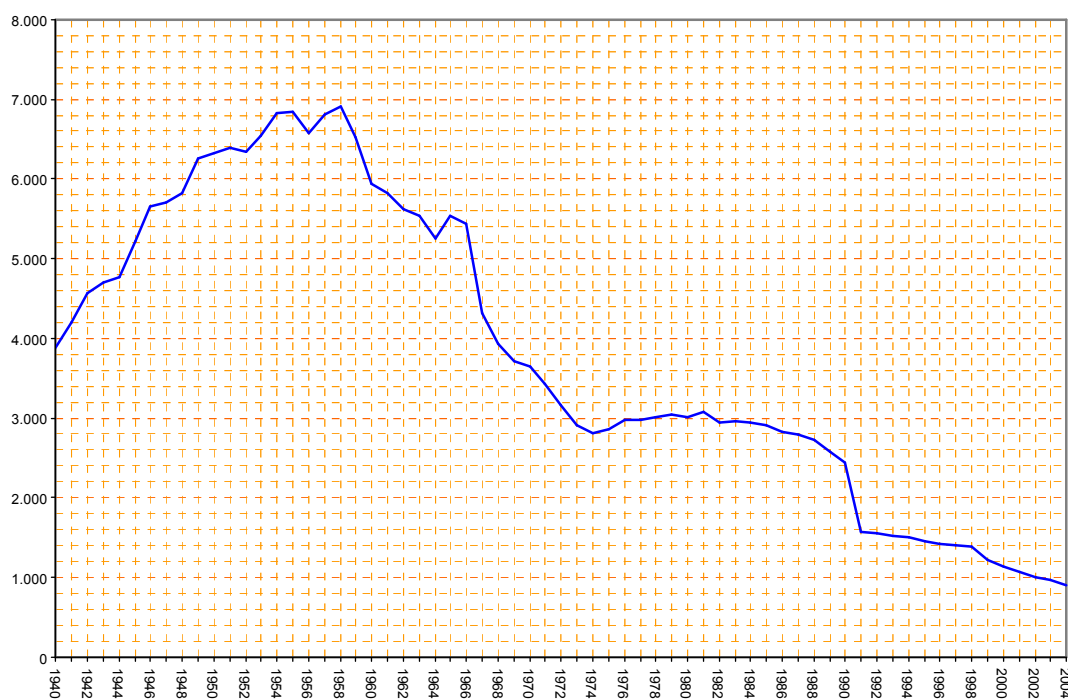

ANEXOS

Figura A-1: Producción leonesa y nacional de hulla y antracita, 1900-2004 (base: 1900=100)

Fuente: IRMC y Estadística Minera

Figura A-2: Producción leonesa de carbón, 1900-2004 (miles de toneladas)

Fuente: IRMC y Estadística Minera

Figura A-3: Producción de carbón en las cuencas orientales leonesas, 1940-2004 (miles de toneladas)

Fuente: Estadística de Carbones y cuentas anuales

Figura A-4: Producciones de carbón de Hulleras de Sabero y la Vasco-Leonesa, 1940-2004 (miles de toneladas)

Fuente: Estadística de Carbones y Anes y Tascón (1993)

Figura A-7: Empleo en la minería nacional de la hulla y la antracita, 1940-2004

Fuente: IRMC y Estadística Minera

Figura A-8: Empleo en la minería leonesa del carbón, 1940-2004

Fuente: IRMC y Estadística Minera

Figura A-9: Empleo minero en las cuencas orientales leonesas, 1940-2004

Fuente: *Estadística de Carbones y cuentas anuales*

Figura A-10: Plantillas de Hulleras de Sabero y la Vasco-Leonesa, 1940-2004