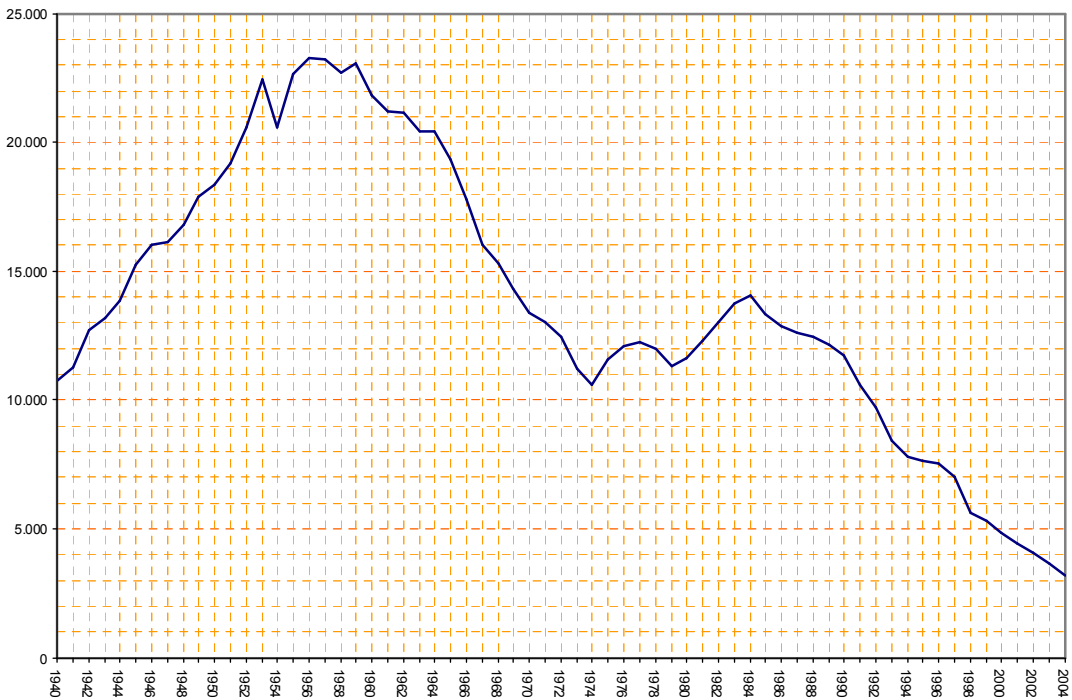

Fuente: IRMC y Estadística Minera

Figura A-3: Producción de carbón en las cuencas orientales leonesas, 1940-2004 (miles de toneladas)

Fuente: Estadística de Carbones y cuentas anuales

Figura A-4: Producciones de carbón de Hulleras de Sabero y la Vasco-Leonesa, 1940-2004 (miles de toneladas)

Fuente: Estadística de Carbones y cuentas anuales

Figura A-5: Producciones de coque y aglomerados de Hulleras de Sabero, 1940-1981 (miles de toneladas)

Fuente: Estadística de Carbones

Figura A-6: Producción de aglomerados de la Vasco-Leonesa, 1940-1981 (miles de toneladas)

Fuente: Estadística de Carbones y Anes y Tascón (1993)

Figura A-7: Empleo en la minería nacional de la hulla y la antracita, 1940-2004

Fuente: IRMC y Estadística Minera

Figura A-8: Empleo en la minería leonesa del carbón, 1940-2004

Fuente: IRMC y Estadística Minera

Figura A-9: Empleo minero en las cuencas orientales leonesas, 1940-2004

Fuente: *Estadística de Carbones y cuentas anuales*

Figura A-10: Plantillas de Hulleras de Sabero y la Vasco-Leonesa, 1940-2004