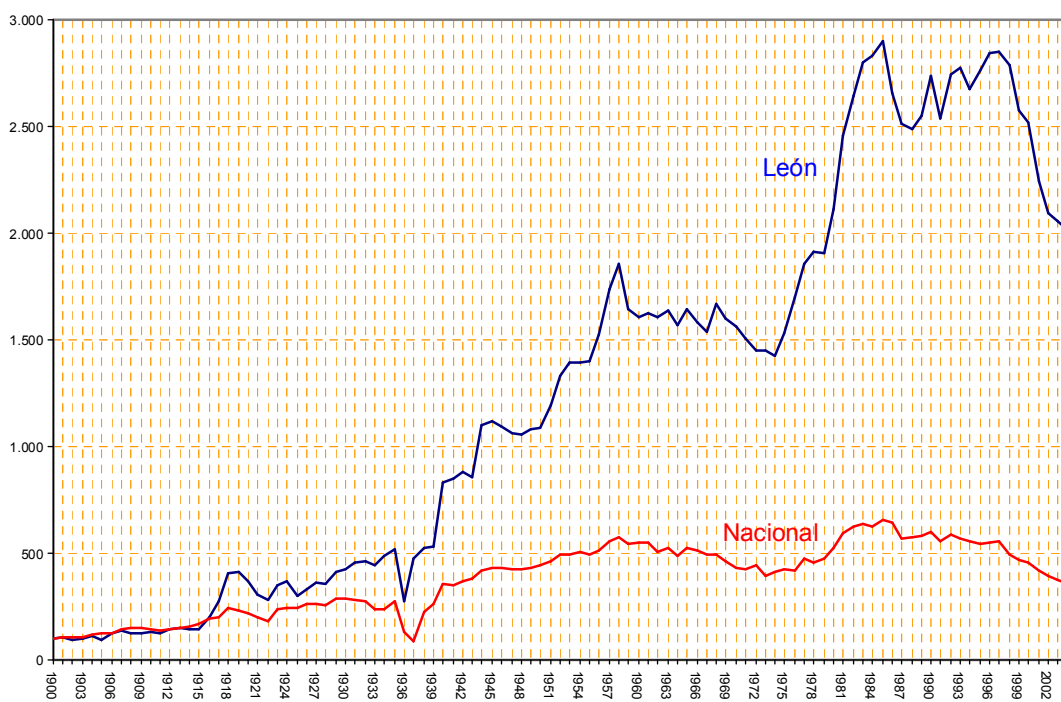

ANEXOS

Figura A-1: Producción leonesa y nacional de hulla y antracita, 1900-2004 (base: 1900=100)

Fuente: IRMC y Estadística Minera

Figura A-2: Producción leonesa de carbón, 1900-2004 (miles de toneladas)

Fuente: IRMC y Estadística Minera

Figura A-3: Producción de carbón en las cuencas orientales leonesas, 1940-2004 (miles de toneladas)

Fuente: Estadística de Carbones y cuentas anuales

Figura A-4: Producciones de carbón de Hulleras de Sabero y la Vasco-Leonesa, 1940-2004 (miles de toneladas)

Fuente: Estadística de Carbones y cuentas anuales

Figura A-5: Producciones de coque y aglomerados de Hulleras de Sabero, 1940-1981 (miles de toneladas)

Fuente: Estadística de Carbones

Figura A-6: Producción de aglomerados de la Vasco-Leonesa, 1940-1981 (miles de toneladas)