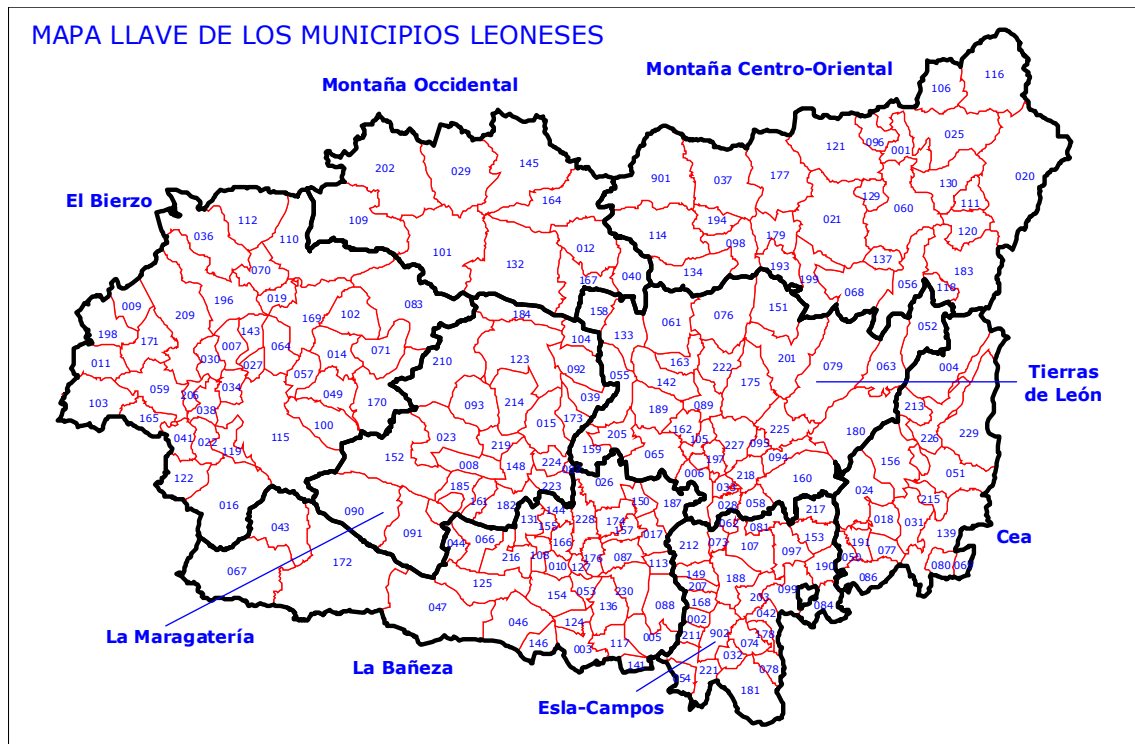

Acebedo	001	Corbillos de los Oteros	058	Pola de Gordón (La)	114	Turcia	173
Algadefe	002	Corullón	059	Ponferrada	115	Urdiales del Páramo	174
Alija del Infantado	003	Crémenes	060	Posada de Valdeón	116	Valdefresno	175
Almanza	004	Cuadros	061	Pozuelo del Páramo	117	Valdefuentes Páramo	176
Antigua (La)	005	Cubillas de los Oteros	062	Prado de la Guzpeña	118	Valdelugueiros	177
Ardón	006	Cubillas de Rueda	063	Priaranza del Bierzo	119	Valdemora	178
Arzana	007	Cubillos del Sil	064	Priero	120	Valdepiélagu	179
Astorga	008	Chozas de Abajo	065	Puebla de Lillo	121	Valdepolo	180
Balboa	009	Destriana	066	Puente Domingo Flórez	122	Valderas	181
Bañeza (La)	010	Encinedo	067	Quintana del Castillo	123	Valderrey	182
Barjas	011	Ercina (La)	068	Quintana del Marco	124	Valderrueda	183
Barrios de Luna (Los)	012	Escober de Campos	069	Quintana y Congosto	125	Valdesamario	184
Bembibre	014	Fabero	070	Regueras de Arriba	129	Val de San Lorenzo	185
Benavides	015	Folgoso de la Ribera	071	Reyero	129	Valdevimbre	187
Benuza	016	Fresno de la Vega	073	Riaño	130	Valencia de Don Juan	188
Bercianos del Páramo	017	Fuentes de Carbaljal	074	Riego de la Vega	131	Valverde de la Virgen	189
Bercianos del R. Camino	018	Garrafe de Torío	076	Riello	132	Valverde-Enrique	190
Berlanga del Bierzo	019	Gordaliza del Pino	077	Rioseco de Tapia	133	Vallecillo	191
Boca de Huérgano	020	Gordoncillo	078	Robla (La)	134	Vecilla (La)	193
Boñar	021	Gradefes	079	Roperuelos del Páramo	136	Vegaçervera	194
Borrenes	022	Grajal de Campos	080	Sabero	137	Vega de Espinareda	196
Brazuelo	023	Gusendos Oteros	081	Sahagún	139	Vega de Infanzones	197
Burgo Ranero (El)	024	Hospital de Órbigo	082	San Adrián del Valle	141	Vega de Valcarce	198
Burón	025	Igüeña	083	San Andrés Rabanedo	142	Vegaquemada	199
Bustillo del Páramo	026	Izagre	084	Sancedo	143	Vegas del Condado	201
Cabañas Raras	027	Joarilla de las Matas	086	San Cristóbal Polantera	144	Villablino	202
Cabreros del Río	028	Laquna Dalga	087	San Emiliano	145	Villabraz	203
Cabrillanes	029	Laguna de Negrillos	088	San Esteban de Nogales	146	Villadangos Páramo	205
Caçabelos	030	León	089	San Justo de la Vega	148	Villadecanes	206
Calzada del Coto	031	Lucillo	090	San Millán Caballeros	149	Villademor de la Vega	207
Campazas	032	Luyego	091	San Pedro Bercianos	150	Villafraña del Bierzo	209
Campo de Villavidel	033	Llamas de la Ribera	092	Santa Colomba Curueño	151	Villagatón	210
Camponaraya	034	Magaz de Cepeda	093	Santa Colomba Somoza	152	Villamandos	211
Candín	036	Mansilla de las Mulas	094	Sta. Cristina Valmadriqal	153	Villamañán	212
Cármenes	037	Mansilla Mayor	095	Santa Elena de Jamuz	154	Villamartín D. Sancho	213
Carracedelo	038	Maraña	096	Santa María de la Isla	155	Villamejil	214
Carrizo	039	Matadeón Oteros	097	Santa María del Monte	156	Villamol	215
Carrocera	040	Matallana de Torío	098	Santa María del Páramo	157	Villamontán Valduerna	216
Carucedo	041	Matanza	099	Santa María de Ordás	158	Villamoratiel Matas	217
Castilfalé	042	Molinaseca	100	Santa Marina del Rey	159	Villanueva Manzanas	218
Castrillo de Cabrera	043	Murias de Paredes	101	Santas Martas	160	Villaobispo de Otero	219
Castrillo de la Valduerna	044	Noceda	102	Santiago Millas	161	Villaquejida	221
Castroalbón	046	Oencia	103	Santovenia Valdoncina	162	Villaquilambre	222
Castrocontrigo	047	Omañas (Las)	104	Sariegos	163	Villarejo de Órbigo	223
Castropodame	049	Onzonilla	105	Sena de Luna	164	Villares de Órbigo	224
Castrotierra Valmadriqal	050	Oseja de Sajambre	106	Sobrado	165	Villasabariego	225
Cea	051	Pajares de los Oteros	107	Soto de la Vega	166	Villaselán	226
Cebanico	052	Palacios Valduerna	108	Soto y Amío	167	Villaturiel	227
Cebrones del Río	053	Palacios del Sil	109	Toral de los Guzmanes	168	Villazala	228
Cimanes de la Vega	054	Páramo del Sil	110	Toreno	169	Villazanzo Valderad.	229
Cimanes del Tejar	055	Pedrosa del Rey	111	Torre del Bierzo	170	Zotes del Páramo	230
Cistierna	056	Peranzanes	112	Trabadelo	171	Villamanín	901
Congosto	057	Pobladura Pelayo Gcía	113	Truchas	172	Villaornate y Castro	902