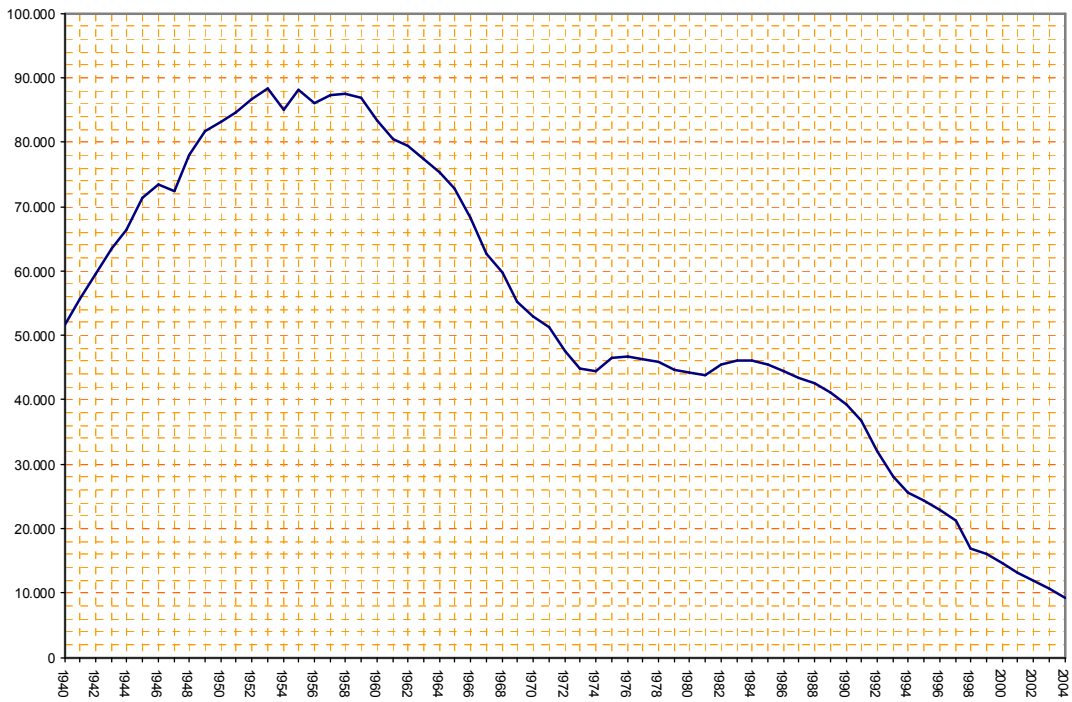

Fuente: IRMC y Estadística Minera

Figura A-3: Producción de carbón en las cuencas orientales leonesas, 1940-2004 (miles de toneladas)

Fuente: Estadística de Carbones y cuentas anuales

Figura A-4: Producciones de carbón de Hulleras de Sabero y la Vasco-Leonesa, 1940-2004 (miles de toneladas)

Fuente: Estadística de Carbones y cuentas anuales

Figura A-5: Producciones de coque y aglomerados de Hulleras de Sabero, 1940-1981 (miles de toneladas)

Fuente: Estadística de Carbones

Figura A-6: Producción de aglomerados de la Vasco-Leonesa, 1940-1981 (miles de toneladas)

Fuente: Estadística de Carbones y Anes y Tascón (1993)

Figura A-7: Empleo en la minería nacional de la hulla y la antracita, 1940-2004

Fuente: IRMC y Estadística Minera

Figura A-8: Empleo en la minería leonesa del carbón, 1940-2004

Fuente: IRMC y Estadística Minera

Figura A-9: Empleo minero en las cuencas orientales leonesas, 1940-2004

Fuente: *Estadística de Carbones y cuentas anuales*

Figura A-10: Plantillas de Hulleras de Sabero y la Vasco-Leonesa, 1940-2004