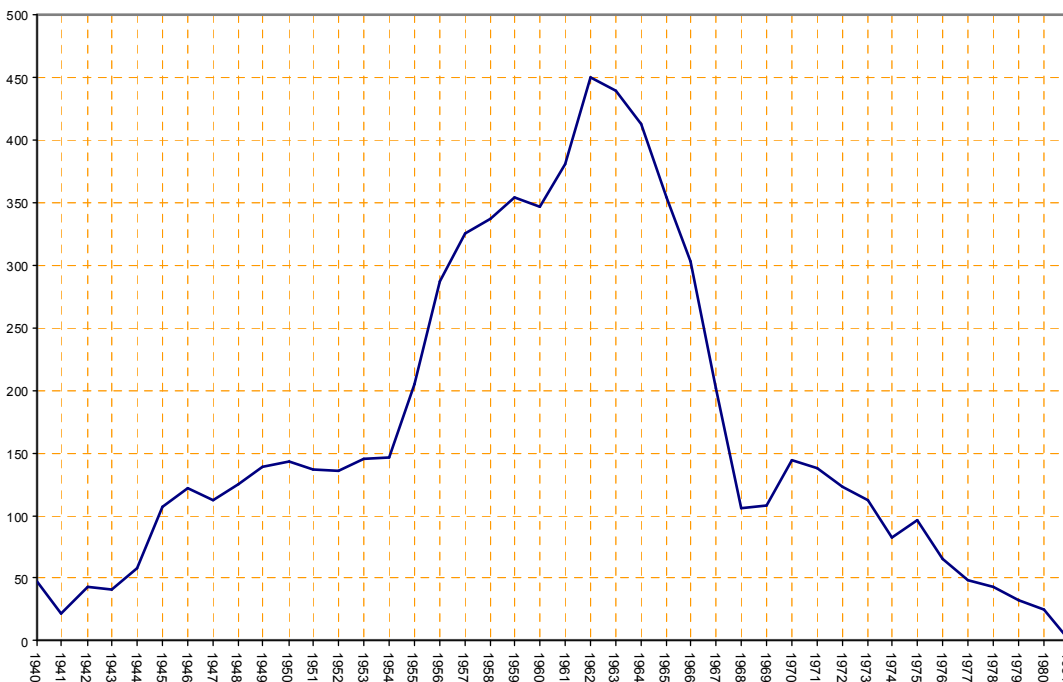

ANEXOS

Figura A-1: Producción leonesa y nacional de hulla y antracita, 1900-2004 (base: 1900=100)

Fuente: IRMC y Estadística Minera

Figura A-2: Producción leonesa de carbón, 1900-2004 (miles de toneladas)

Fuente: IRMC y Estadística Minera

Figura A-3: Producción de carbón en las cuencas orientales leonesas, 1940-2004 (miles de toneladas)

Fuente: Estadística de Carbones y cuentas anuales

Figura A-4: Producciones de carbón de Hulleras de Sabero y la Vasco-Leonesa, 1940-2004 (miles de toneladas)

Fuente: Estadística de Carbones y cuentas anuales

Figura A-5: Producciones de coque y aglomerados de Hulleras de Sabero, 1940-1981 (miles de toneladas)

Fuente: Estadística de Carbones

Figura A-6: Producción de aglomerados de la Vasco-Leonesa, 1940-1981 (miles de toneladas)

Fuente: Estadística de Carbones y Anes y Tascón (1993)

Figura A-7: Empleo en la minería nacional de la hulla y la antracita, 1940-2004

Fuente: IRMC y Estadística Minera

Figura A-8: Empleo en la minería leonesa del carbón, 1940-2004