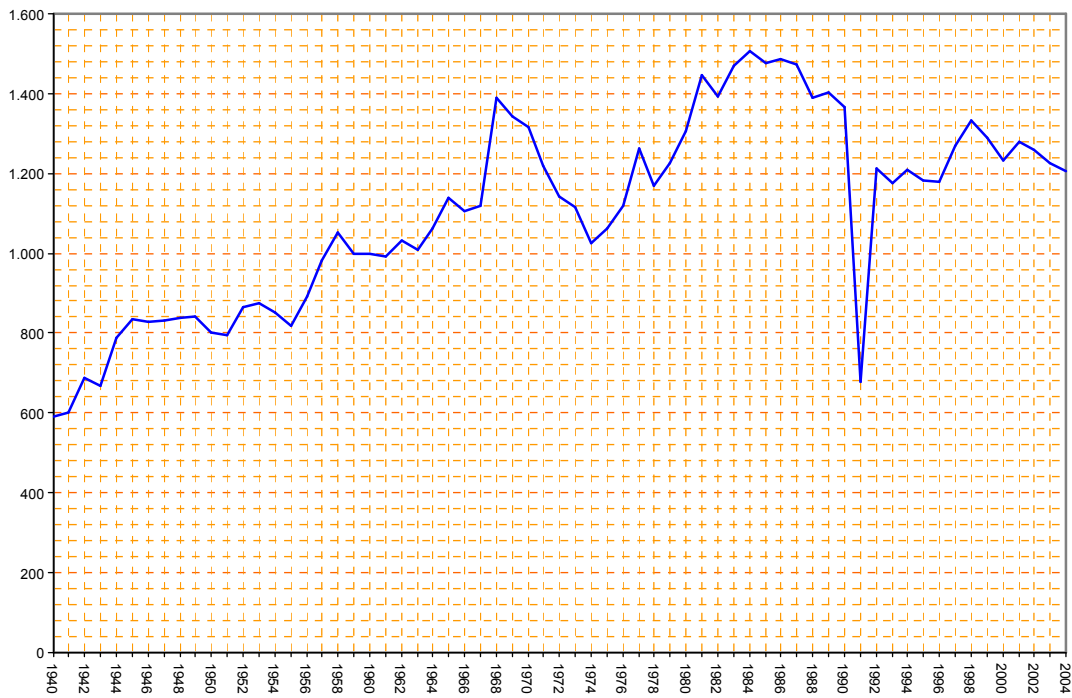

ANEXOS

Figura A-1: Producción leonesa y nacional de hulla y antracita, 1900-2004 (base: 1900=100)

Fuente: IRMC y Estadística Minera

Figura A-2: Producción leonesa de carbón, 1900-2004 (miles de toneladas)

Fuente: IRMC y Estadística Minera

Figura A-3: Producción de carbón en las cuencas orientales leonesas, 1940-2004 (miles de toneladas)

Fuente: Estadística de Carbones y cuentas anuales

Figura A-4: Producciones de carbón de Hulleras de Sabero y la Vasco-Leonesa, 1940-2004 (miles de toneladas)

Fuente: Estadística de Carbones y cuentas anuales

Figura A-5: Producciones de coque y aglomerados de Hulleras de Sabero, 1940-1981 (miles de toneladas)

Fuente: Estadística de Carbones

Figura A-6: Producción de aglomerados de la Vasco-Leonesa, 1940-1981 (miles de toneladas)