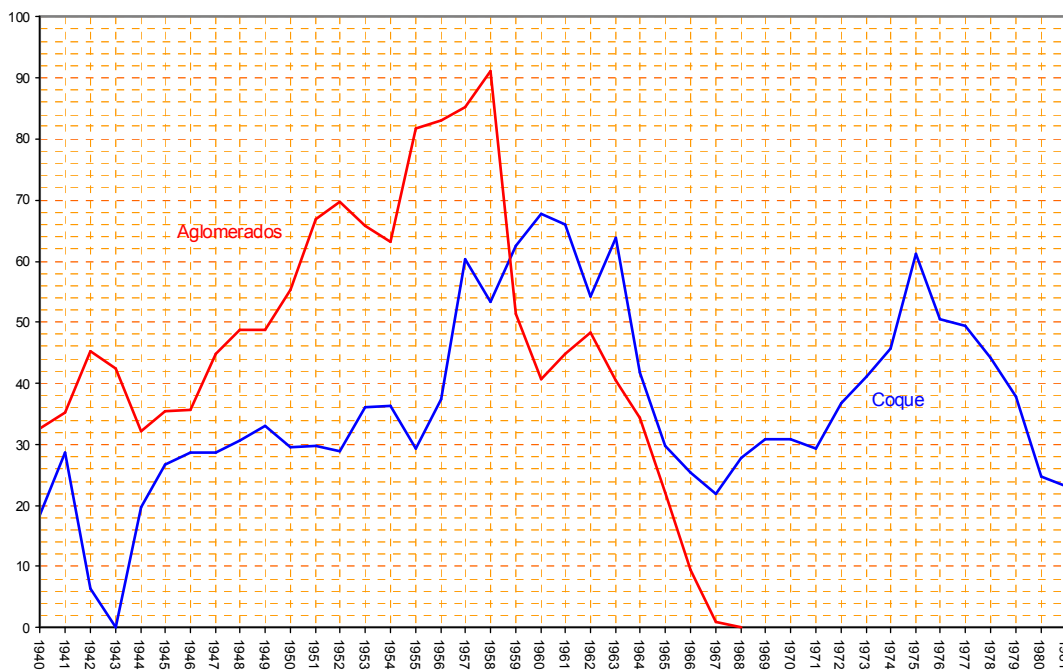

ANEXOS

Figura A-1: Producción leonesa y nacional de hulla y antracita, 1900-2004 (base: 1900=100)

Fuente: IRMC y Estadística Minera

Figura A-2: Producción leonesa de carbón, 1900-2004 (miles de toneladas)

Fuente: IRMC y Estadística Minera

Figura A-3: Producción de carbón en las cuencas orientales leonesas, 1940-2004 (miles de toneladas)

Fuente: Estadística de Carbones y cuentas anuales

Figura A-4: Producciones de carbón de Hulleras de Sabero y la Vasco-Leonesa, 1940-2004 (miles de toneladas)

Fuente: Estadística de Carbones y cuentas anuales

Figura A-5: Producciones de coque y aglomerados de Hulleras de Sabero, 1940-1981 (miles de toneladas)

Fuente: Estadística de Carbones

Figura A-6: Producción de aglomerados de la Vasco-Leonesa, 1940-1981 (miles de toneladas)

Fuente: Estadística de Carbones y Anes y Tascón (1993)

Figura A-7: Empleo en la minería nacional de la hulla y la antracita, 1940-2004

Fuente: IRMC y Estadística Minera

Figura A-8: Empleo en la minería leonesa del carbón, 1940-2004