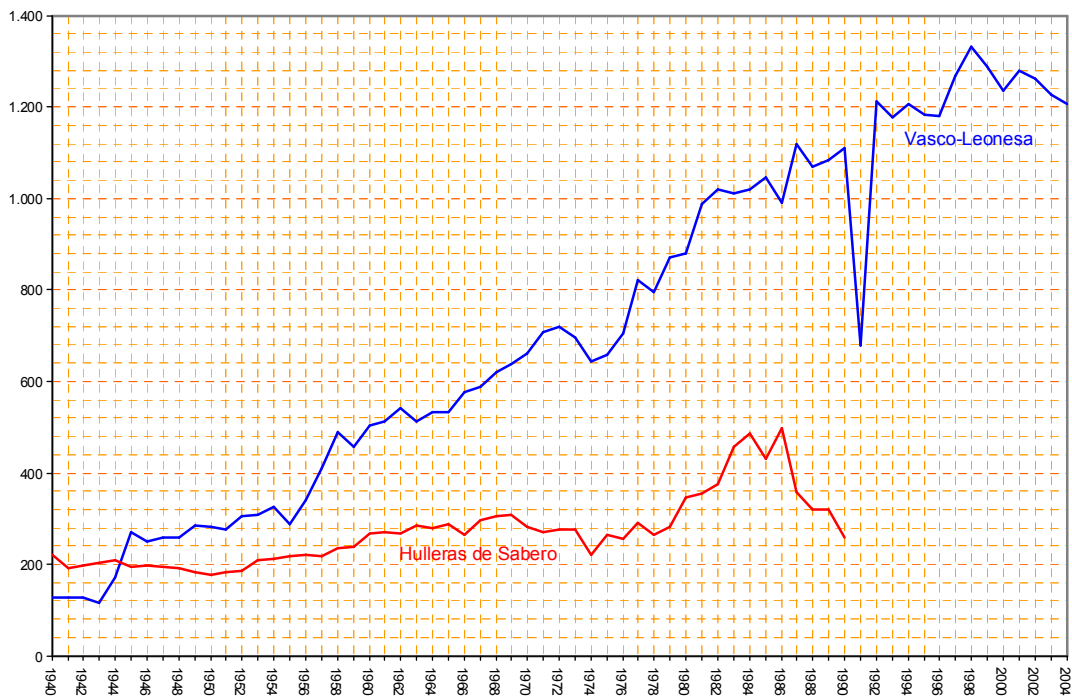

ANEXOS

Figura A-1: Producción leonesa y nacional de hulla y antracita, 1900-2004 (base: 1900=100)

Fuente: IRMC y Estadística Minera

Figura A-2: Producción leonesa de carbón, 1900-2004 (miles de toneladas)

Fuente: IRMC y Estadística Minera

Figura A-3: Producción de carbón en las cuencas orientales leonesas, 1940-2004 (miles de toneladas)

Fuente: Estadística de Carbones y cuentas anuales

Figura A-4: Producciones de carbón de Hulleras de Sabero y la Vasco-Leonesa, 1940-2004 (miles de toneladas)

Fuente: Estadística de Carbones y cuentas anuales

Figura A-5: Producciones de coque y aglomerados de Hulleras de Sabero, 1940-1981 (miles de toneladas)

Fuente: Estadística de Carbones

Figura A-6: Producción de aglomerados de la Vasco-Leonesa, 1940-1981 (miles de toneladas)