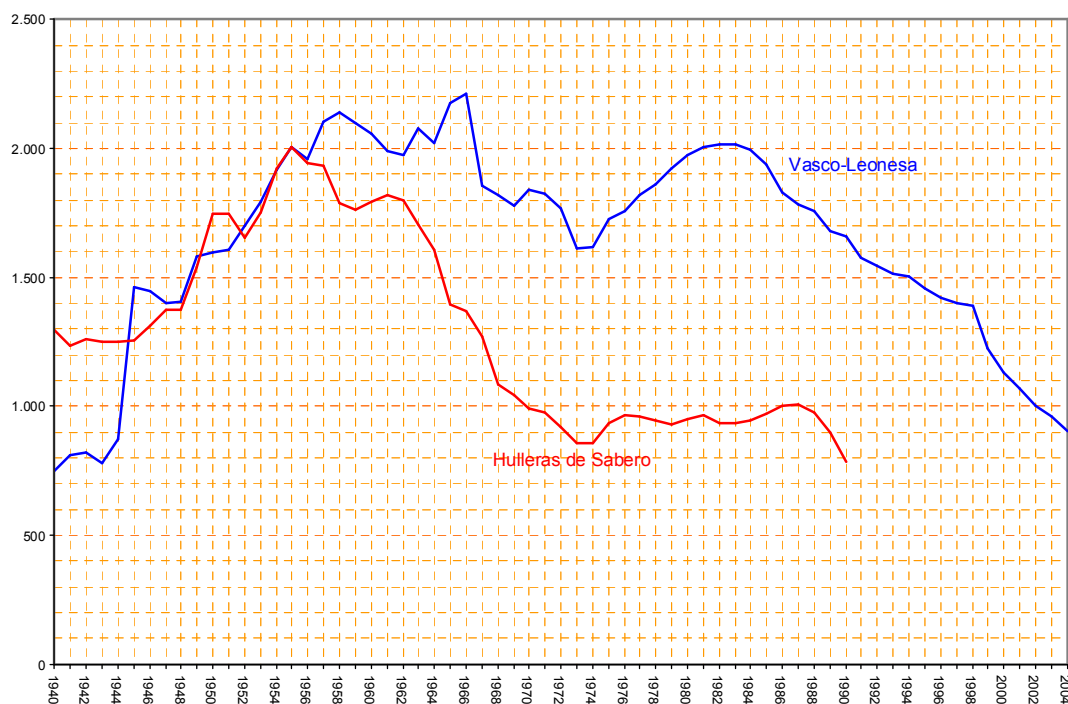

ANEXOS

Figura A-1: Producción leonesa y nacional de hulla y antracita, 1900-2004 (base: 1900=100)

Fuente: IRMC y Estadística Minera

Figura A-2: Producción leonesa de carbón, 1900-2004 (miles de toneladas)

Fuente: IRMC y Estadística Minera

Figura A-3: Producción de carbón en las cuencas orientales leonesas, 1940-2004 (miles de toneladas)

Fuente: Estadística de Carbones y cuentas anuales

Figura A-4: Producciones de carbón de Hulleras de Sabero y la Vasco-Leonesa, 1940-2004 (miles de toneladas)

Fuente: Estadística de Carbones y Anes y Tascón (1993)

Figura A-7: Empleo en la minería nacional de la hulla y la antracita, 1940-2004

Fuente: IRMC y Estadística Minera

Figura A-8: Empleo en la minería leonesa del carbón, 1940-2004

Fuente: IRMC y Estadística Minera

Figura A-9: Empleo minero en las cuencas orientales leonesas, 1940-2004

Fuente: *Estadística de Carbones y cuentas anuales*

Figura A-10: Plantillas de Hulleras de Sabero y la Vasco-Leonesa, 1940-2004