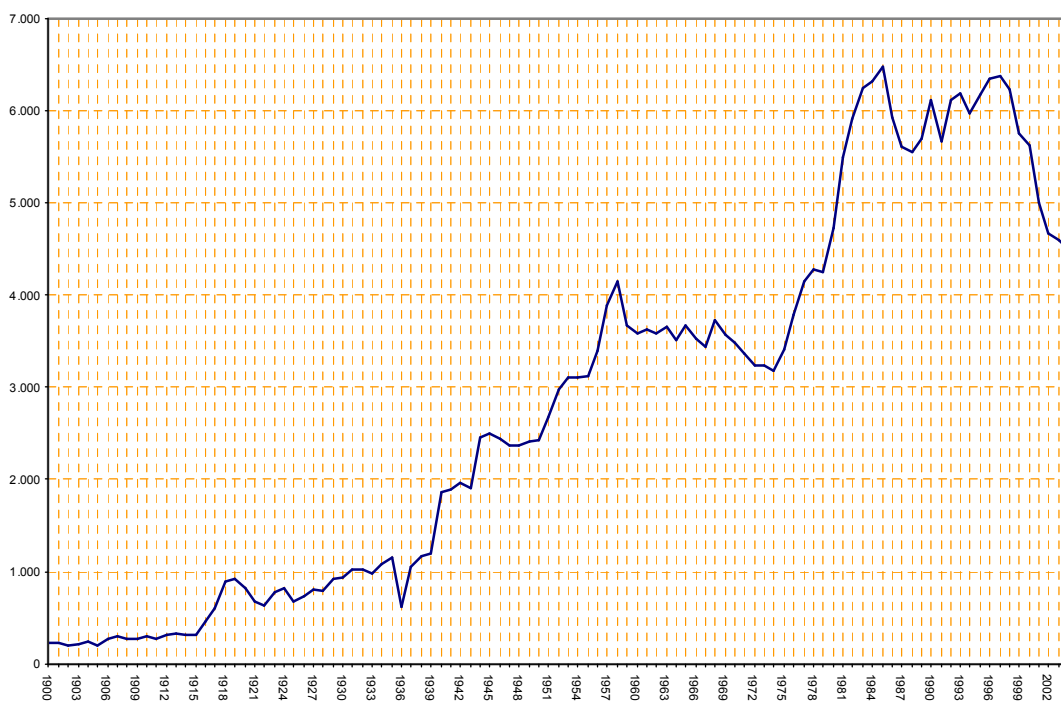

ANEXOS

Figura A-1: Producción leonesa y nacional de hulla y antracita, 1900-2004 (base: 1900=100)

Fuente: IRMC y Estadística Minera

Figura A-2: Producción leonesa de carbón, 1900-2004 (miles de toneladas)

Fuente: IRMC y Estadística Minera

Figura A-3: Producción de carbón en las cuencas orientales leonesas, 1940-2004 (miles de toneladas)

Fuente: Estadística de Carbones y cuentas anuales

Figura A-4: Producciones de carbón de Hulleras de Sabero y la Vasco-Leonesa, 1940-2004 (miles de toneladas)

Fuente: Estadística de Carbones y cuentas anuales

Figura A-5: Producciones de coque y aglomerados de Hulleras de Sabero, 1940-1981 (miles de toneladas)

Fuente: Estadística de Carbones

Figura A-6: Producción de aglomerados de la Vasco-Leonesa, 1940-1981 (miles de toneladas)